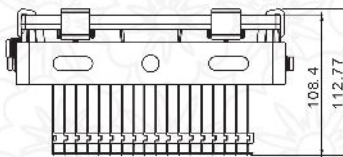

## Product Information معلومات المنتج

أسم المنتج Product Name	رقم المنتج Part Number	درجة حرارة اللون Color Temperature	درجة الحماية IP Rating	العمر الافتراضي Life Span	درجة حرارة العمل Work Temperature	الأبعاد Dimensions
Flood Light	NSL-FL50W-XW-T2H-3000K	3000k	IP65	50,000	(-40) to (70)	L220.3 W200 H281.63
	NSL-FL50W-XW-T2H-4000K	4000K				
	NSL-FL50W-XW-T2H-6000K	6000K				
الاستهلاك power	شدة الإنارة Illumination Intensity	مؤشر جودة العمل CRI	الضمان Warranty	كفاءة الإنارة Lumen/Watt	جهد الدخل input	زاوية الإنتشار Beam Angle
50w	4893 Lumen	80%	3 years	69.74	110-220 VAC	100°