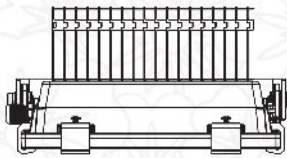

## Product Information معلومات المنتج

أسم المنتج Product Name	رقم المنتج Part Number	درجة حرارة اللون Color Temperature	درجة الحماية IP Rating	العمر الافتراضي Life Span	درجة حرارة العمل Work Temperature	الأبعاد Dimensions
Flood Light	NSL-FL50W-XW-T2H-3000K	3000k	IP65	50,000	(-40) to (70)	L220.3 W200 H281.63
	NSL-FL50W-XW-T2H-4000K	4000K				
	NSL-FL50W-XW-T2H-6000K	6000K				
الاستهلاك power	شدة الإنارة Illumination Intensity	مؤشر جودة العمل CRI	الضمان Warranty	كفاءة الإنارة Lumen/Watt	جهد الدخل input	زاوية الإنتشار Beam Angle
50w	4893 Lumen	80%	3 years	69.74	110-220 VAC	100°