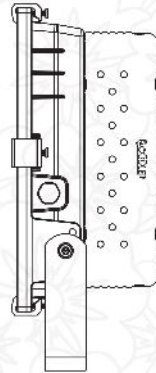

## Product Information معلومات المنتج

أسم المنتج Product Name	رقم المنتج Part Number	درجة حرارة اللون Color Temperature	درجة الحماية IP Rating	العمر الافتراضي Life Span	درجة حرارة العمل Work Temperature	الأبعاد Dimensions
Flood Light	NSL-FL50W-XW-T2H-3000K	3000k	IP65	50,000	(-40) to (70)	L220.3 W200 H281.63
	NSL-FL50W-XW-T2H-4000K	4000K				
	NSL-FL50W-XW-T2H-6000K	6000K				
الاستهلاك power	شدة الإنارة Illumination Intensity	مؤشر جودة العمل CRI	الضمان Warranty	كفاءة الإنارة Lumen/Watt	جهد الدخل input	زاوية الإنتشار Beam Angle
50w	4893 Lumen	80%	3 years	69.74	110-220 VAC	100°