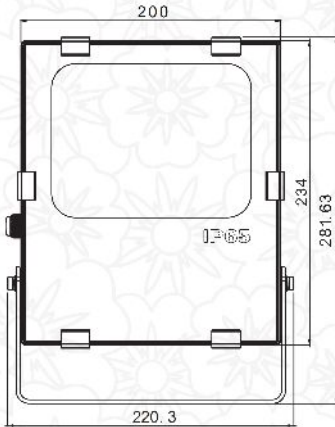

## Product Information معلومات المنتج

أسم المنتج Product Name	رقم المنتج Part Number	درجة حرارة اللون Color Temperature	درجة الحماية IP Rating	العمر الافتراضي Life Span	درجة حرارة العمل Work Temperature	الأبعاد Dimensions
Flood Light	NSL-FL50W-XW-T2H-3000K	3000k	IP65	50,000	(-40) to (70)	L220.3 W200 H281.63
	NSL-FL50W-XW-T2H-4000K	4000K				
	NSL-FL50W-XW-T2H-6000K	6000K				
الاستهلاك power	شدة الإنارة Illumination Intensity	مؤشر جودة العمل CRI	الضمان Warranty	كفاءة الإنارة Lumen/Watt	جهد الدخل input	زاوية الإنتشار Beam Angle
50w	4893 Lumen	80%	3 years	69.74	110-220 VAC	100°