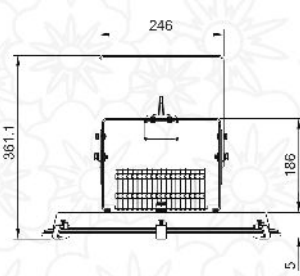

## Product Information معلومات المنتج

أسم المنتج Product Name	رقم المنتج Part Number	درجة حرارة اللون Color Temperature	درجة الحماية IP Rating	العمر الافتراضي Life Span	درجة حرارة العمل Work Temperature	الأبعاد Dimensions
Flood Light Lens	NSLL-FL250W-XW-T3S-3000K	3000k	IP65	50,000	(-40) to (70)	L186 W246 H361.1
	NSLL-FL250W-XW-T3S-4000K	4000K				
	NSLL-FL250W-XW-T3S-6000K	6000K				
الإستهلاك power	شدة الإنارة Illumination Intensity	مؤشر جودة العمل CRI	الضمان Warranty	كفاءة الإنارة Lumen/Watt	جهد الدخل input	زاوية الإنتشار Beam Angle
250w	24309 Lumen	80%	3 years	102.91	110-220 VAC	94/80