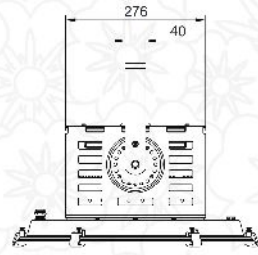

## Product Information معلومات المنتج

أسم المنتج Product Name	رقم المنتج Part Number	درجة حرارة اللون Color Temperature	درجة الحماية IP Rating	العمر الافتراضي Life Span	درجة حرارة العمل Work Temperature	الأبعاد Dimensions
Flood Light Lens	NSLL-FL250W-XW-T3S-3000K	3000k	IP65	50,000	(-40) to (70)	L186 W246 H361.1
	NSLL-FL250W-XW-T3S-4000K	4000K				
	NSLL-FL250W-XW-T3S-6000K	6000K				
الإستهلاك power	شدة الإنارة Illumination Intensity	مؤشر جودة العمل CRI	الضمان Warranty	كفاءة الإنارة Lumen/Watt	جهد الدخل input	زاوية الإنتشار Beam Angle
250w	24309 Lumen	80%	3 years	102.91	110-220 VAC	94/80