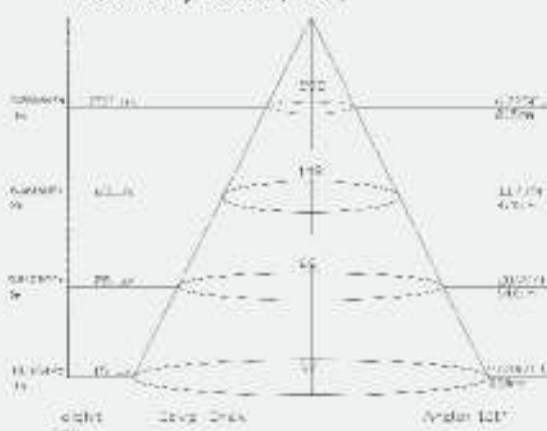

15W Sonne

Product Information معلومات المنتج

اسم المنتج Product Name	رقم المنتج Part Number	درجة حرارة اللون Color Temperature	درجة الحماية IP Rating	العمر الافتراضي Life Span	درجة حرارة العمل Work Temperature	الأبعاد Dimensions
Sonne	DL111-SUPB-125-15W-3000K	3000k	IP20	50,000	(-40) to (60)	145x78mm 125 mm Cutout
	DL111-SUPB-125-15W-4000K	4000K				
	DL111-SUPB-125-15W-6000K	6000K				
الإستهلاك power	شدة الإضاءة Illumination Intensity	مؤشر جودة العمل CRI	الضمان Warranty	كفاءة الإنارة Lumen/Watt	جهد الدخل Input	زاوية الانتشار Beam Angle
15w	1478 Lumen	80%	3 years	95	200-230 VAC	120

DOWN LIGHT

Photometric

Photometry 4000K (66°)

Photometry 4000K

Photometry 4000K (100°)

Photometry 4000K