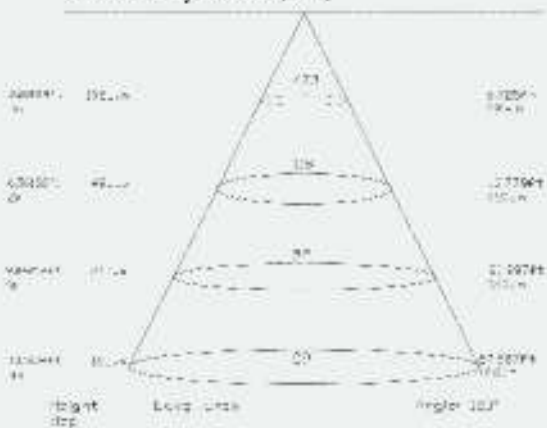

15W Sonne

Product Information معلومات المنتج

اسم المنتج Product Name	رقم المنتج Part Number	درجة حرارة اللون Color Temperature	درجة الحماية IP Rating	العمر الافتراضي Life Span	درجة حرارة العمل Work Temperature	الأبعاد Dimensions
Sonne	DL111-SUPB-125-15W-3000K	3000k	IP20	50,000	(-40) to (60)	145x78mm 125 mm Cutout
	DL111-SUPB-125-15W-4000K	4000K				
	DL111-SUPB-125-15W-6000K	6000K				
الإستهلاك power	شدة الإضاءة Illumination Intensity	مؤشر جودة العمل CRI	الضمان Warranty	كفاءة الإنارة Lumen/Watt	جهد الدخل Input	زاوية الانتشار Beam Angle
15w	1478 Lumen	80%	3 years	95	200-230 VAC	120

DOWN LIGHT

Photometric

Photometry 4000K (66°)

Photometry 4000K

Photometry 4000K (100°)

Photometry 4000K