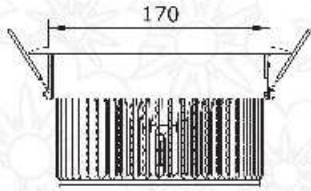

24W Sonne

Product Information معلومات المنتج

أسم المنتج Product Name	رقم المنتج Part Number	درجة حرارة اللون Color Temperature	درجة الحماية IP Rating	العمر الافتراضي Life Span	درجة حرارة العمل Work Temperature	الأبعاد Dimensions
Sonne	DL111-SUPB-170-24W-3000K	3000k	IP20	50,000	(-40) to (60)	195x105mm 170 mm Cutout
	DL111-SUPB-170-24W-4000K	4000K				
	DL111-SUPB-170-24W-6000K	6000K				
الإستهلاك power	شدة الإضاءة Illumination Intensity	مؤشر جودة العمل CRI	الضمان Warranty	كفاءة الإضاءة Lumen/Watt	جهد الدخل Input	زاوية الانتشار Beam Angle
24w	2375 Lumen	80%	3 years	95	200-230 VAC	120

DOWN LIGHT

Photometric

Photometry 4000K (66°)

Photometry 4000K

Photometry 4000K (100°)

Photometry 4000K