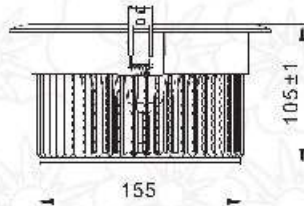

24W Sonne

Product Information معلومات المنتج

أسم المنتج Product Name	رقم المنتج Part Number	درجة حرارة اللون Color Temperature	درجة الحماية IP Rating	العمر الافتراضي Life Span	درجة حرارة العمل Work Temperature	الأبعاد Dimensions
Sonne	DL111-SUPB-170-24W-3000K	3000k	IP20	50,000	(-40) to (60)	195x105mm 170 mm Cutout
	DL111-SUPB-170-24W-4000K	4000K				
	DL111-SUPB-170-24W-6000K	6000K				
الإستهلاك power	شدة الإضاءة Illumination Intensity	مؤشر جودة العمل CRI	الضمان Warranty	كفاءة الإضاءة Lumen/Watt	جهد الدخل Input	زاوية الانتشار Beam Angle
24w	2375 Lumen	80%	3 years	95	200-230 VAC	120

DOWN LIGHT

Photometric

Photometry 4000K (66°)

Photometry 4000K

Photometry 4000K (100°)

Photometry 4000K