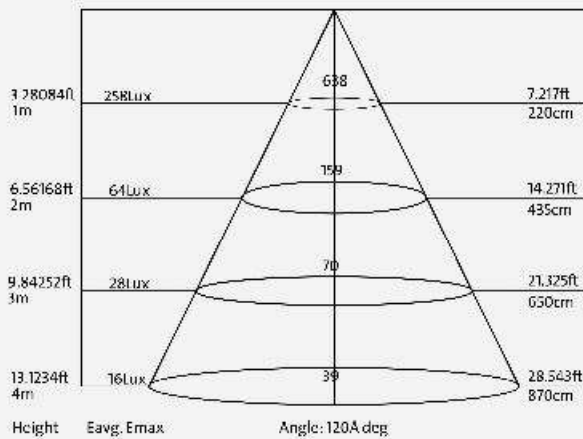

24W Sonne

Product Information معلومات المنتج

أسم المنتج Product Name	رقم المنتج Part Number	درجة حرارة اللون Color Temperature	درجة الحماية IP Rating	العمر الافتراضي Life Span	درجة حرارة العمل Work Temperature	الأبعاد Dimensions
Sonne	DL111-SUPB-170-24W-3000K	3000k	IP20	50,000	(-40) to (60)	195x105mm 170 mm Cutout
	DL111-SUPB-170-24W-4000K	4000K				
	DL111-SUPB-170-24W-6000K	6000K				
الإستهلاك power	شدة الإضاءة Illumination Intensity	مؤشر جودة العمل CRI	الضمان Warranty	كفاءة الإضاءة Lumen/Watt	جهد الدخل Input	زاوية الانتشار Beam Angle
24w	2375 Lumen	80%	3 years	95	200-230 VAC	120

DOWN LIGHT

Photometric

Photometry 4000K (66°)

Photometry 4000K

Photometry 4000K (100°)

Photometry 4000K