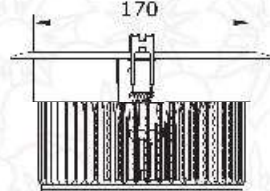

24W Sonne

Product Information معلومات المنتج

أسم المنتج Product Name	رقم المنتج Part Number	درجة حرارة اللون Color Temperature	درجة الحماية IP Rating	العمر الافتراضي Life Span	درجة حرارة العمل Work Temperature	الأبعاد Dimensions
Sonne	DL111-SUPB-170-24W-3000K	3000k	IP20	50,000	(-40) to (60)	195x105mm 170 mm Cutout
	DL111-SUPB-170-24W-4000K	4000K				
	DL111-SUPB-170-24W-6000K	6000K				
الإستهلاك power	شدة الإضاءة Illumination Intensity	مؤشر جودة العمل CRI	الضمان Warranty	كفاءة الإضاءة Lumen/Watt	جهد الدخل Input	زاوية الانتشار Beam Angle
24w	2375 Lumen	80%	3 years	95	200-230 VAC	120

DOWN LIGHT

Photometric

Photometry 4000K (66°)

Photometry 4000K

Photometry 4000K (100°)

Photometry 4000K