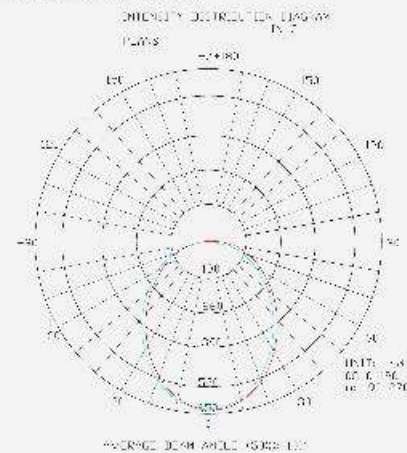

24W Sonne

Product Information معلومات المنتج

أسم المنتج Product Name	رقم المنتج Part Number	درجة حرارة اللون Color Temperature	درجة الحماية IP Rating	العمر الافتراضي Life Span	درجة حرارة العمل Work Temperature	الأبعاد Dimensions
Sonne	DL111-SUPB-170-24W-3000K	3000k	IP20	50,000	(-40) to (60)	195x105mm 170 mm Cutout
	DL111-SUPB-170-24W-4000K	4000K				
	DL111-SUPB-170-24W-6000K	6000K				
الإستهلاك power	شدة الإضاءة Illumination Intensity	مؤشر جودة العمل CRI	الضمان Warranty	كفاءة الإضاءة Lumen/Watt	جهد الدخل Input	زاوية الانتشار Beam Angle
24w	2375 Lumen	80%	3 years	95	200-230 VAC	120

DOWN LIGHT

Photometric

Photometry 4000K (66°)

Photometry 4000K

Photometry 4000K (100°)

Photometry 4000K