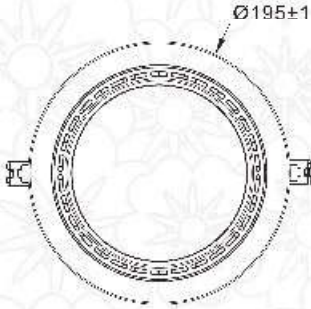

24W Sonne

Product Information معلومات المنتج

أسم المنتج Product Name	رقم المنتج Part Number	درجة حرارة اللون Color Temperature	درجة الحماية IP Rating	العمر الافتراضي Life Span	درجة حرارة العمل Work Temperature	الأبعاد Dimensions
Sonne	DL111-SUPB-170-24W-3000K	3000k	IP20	50,000	(-40) to (60)	195x105mm 170 mm Cutout
	DL111-SUPB-170-24W-4000K	4000K				
	DL111-SUPB-170-24W-6000K	6000K				
الإستهلاك power	شدة الإضاءة Illumination Intensity	مؤشر جودة العمل CRI	الضمان Warranty	كفاءة الإضاءة Lumen/Watt	جهد الدخل Input	زاوية الانتشار Beam Angle
24w	2375 Lumen	80%	3 years	95	200-230 VAC	120

DOWN LIGHT

Photometric

Photometry 4000K (66°)

Photometry 4000K

Photometry 4000K (100°)

Photometry 4000K