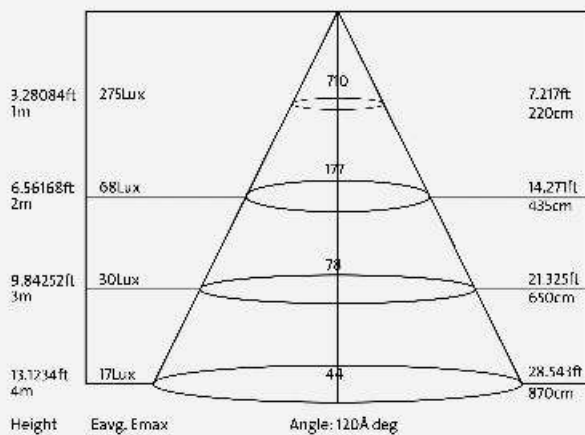

24W Sonne

Product Information معلومات المنتج

أسم المنتج Product Name	رقم المنتج Part Number	درجة حرارة اللون Color Temperature	درجة الحماية IP Rating	العمر الافتراضي Life Span	درجة حرارة العمل Work Temperature	الأبعاد Dimensions
Sonne	DL111-SUPB-170-24W-3000K	3000k	IP20	50,000	(-40) to (60)	195x105mm 170 mm Cutout
	DL111-SUPB-170-24W-4000K	4000K				
	DL111-SUPB-170-24W-6000K	6000K				
الإستهلاك power	شدة الإضاءة Illumination Intensity	مؤشر جودة العمل CRI	الضمان Warranty	كفاءة الإضاءة Lumen/Watt	جهد الدخل Input	زاوية الانتشار Beam Angle
24w	2375 Lumen	80%	3 years	95	200-230 VAC	120

DOWN LIGHT

Photometric

Photometry 4000K (66°)

Photometry 4000K

Photometry 4000K (100°)

Photometry 4000K