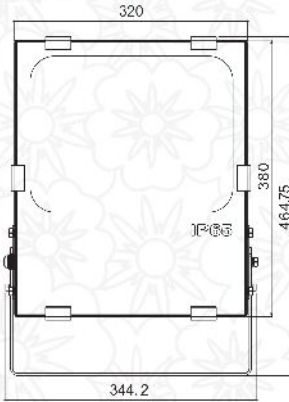

200w

Product Information معلومات المنتج

أسم المنتج Product Name	رقم المنتج Part Number	درجة حرارة اللون Color Temperature	درجة الحماية IP Rating	العمر الافتراضي Life Span	درجة حرارة العمل Work Temperature	الأبعاد Dimensions
Flood Light	NSL-FL200W-XW-T2H-3000K	3000k	IP65	50,000	(-40) to (70)	L344.2 W320 H464.5
	NSL-FL200W-XW-T2H-4000K	4000K				
	NSL-FL200W-XW-T2H-6000K	6000K				
الاستهلاك power	شدة الإنارة Illumination Intensity	مؤشر جودة العمل CRI	الضمان Warranty	كفاءة الإنارة Lumen/Watt	جهد الدخل input	زاوية الإنتشار Beam Angle
200w	19843 Lumen	80%	3 years	122.68	110-220 VAC	100°