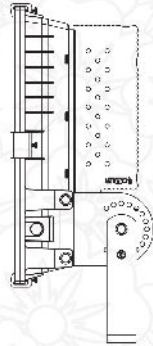

200w

Product Information معلومات المنتج

أسم المنتج Product Name	رقم المنتج Part Number	درجة حرارة اللون Color Temperature	درجة الحماية IP Rating	العمر الافتراضي Life Span	درجة حرارة العمل Work Temperature	الأبعاد Dimensions
Flood Light	NSL-FL200W-XW-T2H-3000K	3000k	IP65	50,000	(-40) to (70)	L344.2 W320 H464.5
	NSL-FL200W-XW-T2H-4000K	4000K				
	NSL-FL200W-XW-T2H-6000K	6000K				
الاستهلاك power	شدة الإنارة Illumination Intensity	مؤشر جودة العمل CRI	الضمان Warranty	كفاءة الإنارة Lumen/Watt	جهد الدخل input	زاوية الإنتشار Beam Angle
200w	19843 Lumen	80%	3 years	122.68	110-220 VAC	100°