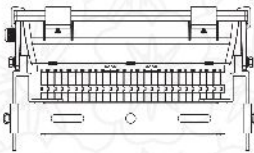

200w

Product Information معلومات المنتج

أسم المنتج Product Name	رقم المنتج Part Number	درجة حرارة اللون Color Temperature	درجة الحماية IP Rating	العمر الافتراضي Life Span	درجة حرارة العمل Work Temperature	الأبعاد Dimensions
Flood Light	NSL-FL200W-XW-T2H-3000K	3000k	IP65	50,000	(-40) to (70)	L344.2 W320 H464.5
	NSL-FL200W-XW-T2H-4000K	4000K				
	NSL-FL200W-XW-T2H-6000K	6000K				
الاستهلاك power	شدة الإنارة Illumination Intensity	مؤشر جودة العمل CRI	الضمان Warranty	كفاءة الإنارة Lumen/Watt	جهد الدخل input	زاوية الإنتشار Beam Angle
200w	19843 Lumen	80%	3 years	122.68	110-220 VAC	100°