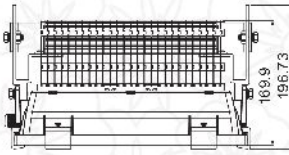

200w

Product Information معلومات المنتج

أسم المنتج Product Name	رقم المنتج Part Number	درجة حرارة اللون Color Temperature	درجة الحماية IP Rating	العمر الافتراضي Life Span	درجة حرارة العمل Work Temperature	الأبعاد Dimensions
Flood Light	NSL-FL200W-XW-T2H-3000K	3000k	IP65	50,000	(-40) to (70)	L344.2 W320 H464.5
	NSL-FL200W-XW-T2H-4000K	4000K				
	NSL-FL200W-XW-T2H-6000K	6000K				
الاستهلاك power	شدة الإنارة Illumination Intensity	مؤشر جودة العمل CRI	الضمان Warranty	كفاءة الإنارة Lumen/Watt	جهد الدخل input	زاوية الإنتشار Beam Angle
200w	19843 Lumen	80%	3 years	122.68	110-220 VAC	100°