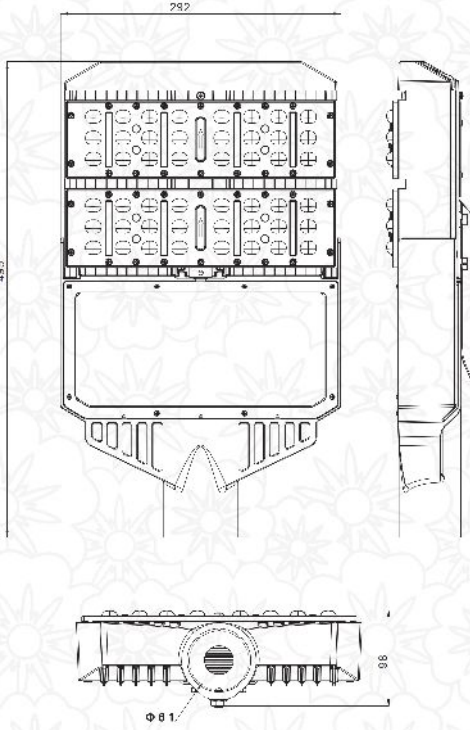

80w

Product Information معلومات المنتج

أسم المنتج Product Name	رقم المنتج Part Number	درجة حرارة اللون Color Temperature	درجة الحماية IP Rating	العمر الافتراضي Life Span	درجة حرارة العمل Work Temperature	الأبعاد Dimensions
Street Light	NSL-252C-80W-3000K	3000k	IP65	50,000	(-40) to (70)	L495 W292 H98
	NSL-252C-80W-4000K	4000K				
	NSL-252C-80W-6000K	6000K				
الإستهلاك power	شدة الإضاءة Illumination Intensity	مؤشر جودة العمل CRI	الضمان Warranty	كفاءة الإضاءة Lumen/Watt	جهد الدخل input	زاوية الإنتشار Beam Angle
80w	7800 Lumen	80%	3 years	102.91	110-220 VAC	94/80