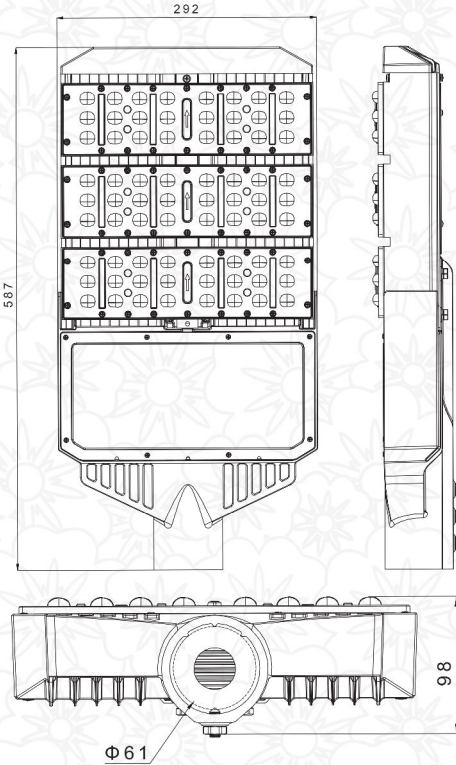

120w

Product Information معلومات المنتج

| أسم المنتج Product Name | رقم المنتج Part Number | درجة حرارة اللون Color Temperature | درجة الحماية IP Rating | العمر الافتراضي Life Span | درجة حرارة العمل Work Temperature | الأبعاد Dimensions |
|----------------------------|---------------------------------------|---------------------------------------|---------------------------|------------------------------|--------------------------------------|------------------------------|
| Street Light | NSL-253C-120W-3000K | 3000k | IP65 | 50,000 | (-40) to (70) | L587 W292 H98 |
| | NSL-253C-120W-4000K | 4000K | | | | |
| | NSL-253C-120W-6000K | 6000K | | | | |
| الإستهلاك power | شدة الإنارة Illumination Intensity | مؤشر جودة العمل CRI | الضمان Warranty | كفاءة الإنارة Lumen/Watt | جهد الدخل input | زاوية الإنتشار Beam Angle |
| 120w | 12236 Lumen | 80% | 3 years | 102.91 | 110-220 VAC | 94/80 |