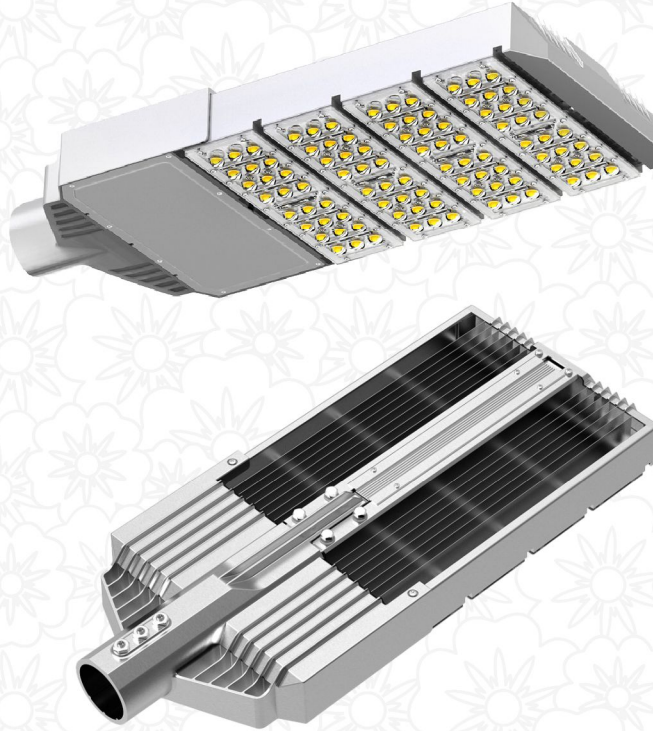

160w

Product Information معلومات المنتج

أسم المنتج Product Name	رقم المنتج Part Number	درجة حرارة اللون Color Temperature	درجة الحماية IP Rating	العمر الافتراضي Life Span	درجة حرارة العمل Work Temperature	الأبعاد Dimensions
Street Light	NSL-254C-160W-3000K	3000k	IP65	50,000	(-40) to (70)	L679 W292 H98
	NSL-254C-160W-4000K	4000K				
	NSL-254C-160W-6000K	6000K				
الإستهلاك power	شدة الإنارة Illumination Intensity	مؤشر جودة العمل CRI	الضمان Warranty	كفاءة الإنارة Lumen/Watt	جهد الدخل input	زاوية الإنتشار Beam Angle
160w	15896 Lumen	80%	3 years	102.91	110-220 VAC	94/80