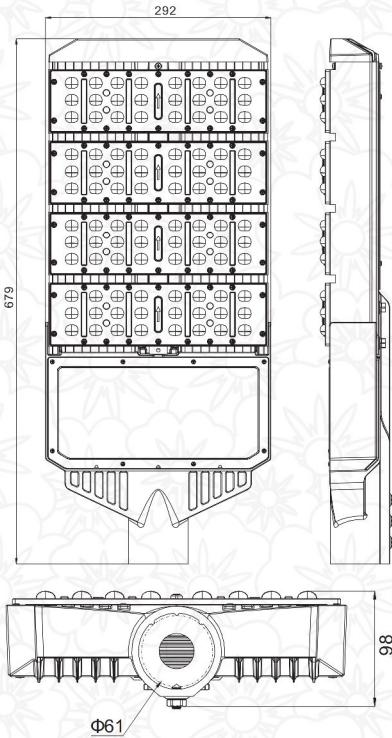

160w

Product Information معلومات المنتج

أسم المنتج Product Name	رقم المنتج Part Number	درجة حرارة اللون Color Temperature	درجة الحماية IP Rating	العمر الافتراضي Life Span	درجة حرارة العمل Work Temperature	الأبعاد Dimensions
Street Light	NSL-254C-160W-3000K	3000k	IP65	50,000	(-40) to (70)	L679 W292 H98
	NSL-254C-160W-4000K	4000K				
	NSL-254C-160W-6000K	6000K				
الإستهلاك power	شدة الإنارة Illumination Intensity	مؤشر جودة العمل CRI	الضمان Warranty	كفاءة الإنارة Lumen/Watt	جهد الدخل input	زاوية الإنتشار Beam Angle
160w	15896 Lumen	80%	3 years	102.91	110-220 VAC	94/80