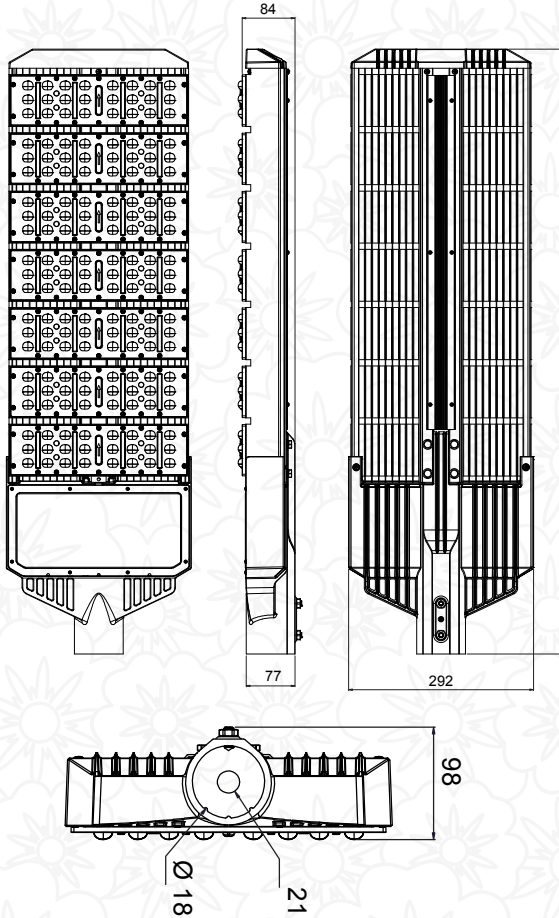

280w

## Product Information معلومات المنتج

أسم المنتج Product Name	رقم المنتج Part Number	درجة حرارة اللون Color Temperature	درجة الحماية IP Rating	العمر الافتراضي Life Span	درجة حرارة العمل Work Temperature	الأبعاد Dimensions
Street Light	NSL-257D-280W-3000K	3000k	IP65	50,000	(-40) to (70)	L955 W292 H98
	NSL-257D-280W-4000K	4000K				
	NSL-257D-280W-6000K	6000K				
الاستهلاك power	شدة الإنارة Illumination Intensity	مؤشر جودة العمل CRI	الضمان Warranty	كفاءة الإنارة Lumen/Watt	جهد الدخل input	زاوية الإنتشار Beam Angle
280w	27893 Lumen	80%	3 years	102.91	110-220 VAC	94/80